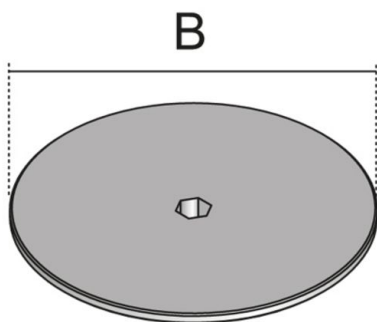

## UETD80 WD

Tapa de tubo

Salida de tubo, redondo, atornillable, de aluminio

### Aluminio

Product	B	color	G
UETD80-R-WD	92 mm	Aluminio	0,11 kg
UETD80-R-WD-SW	92 mm	Negro	0,11 kg
UETD80-R-WD-CR	92 mm	cromo	0,11 kg

### Latón

Product	B	color	G
UETD80-R-WD-MMS	92 mm	Latón, sólido	0,11 kg

### Acero inoxidable, n.º de material 1.4301 (V2A)

Product	B	color	G
UETD80-R-WD E	92 mm	acero inoxidable	0,34 kg

**B:** Anchura

**color:**

**G:** Peso