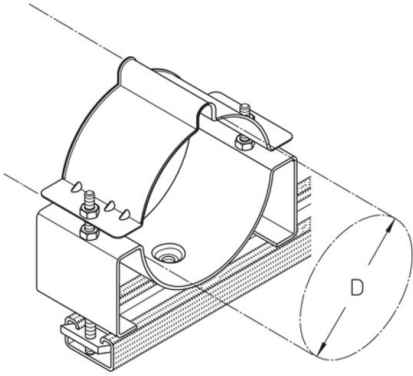

HF-EAC 5-6

Abrazadera HF para fijación a los teleraíles

Galvanizado

Product	D	G
HF-EAC 5	128 (E 26-30) mm	96,6 kg/100
HF-EAC 6	160 (E 20) mm	112,6 kg/100

D: Diámetro

G: Peso

DETAILS / APPLICATIONS

OPTIONAL ACCESSORIES