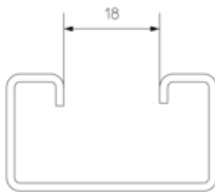

HF-EAC 5-6

Abrazadera HF para fijación a los teleraíles

Galvanizado

Product	D	G
HF-EAC 5	128 (E 26-30) mm	96,6 kg/100
HF-EAC 6	160 (E 20) mm	112,6 kg/100

D: Diámetro

G: Peso

DETAILS / APPLICATIONS

OPTIONAL ACCESSORIES